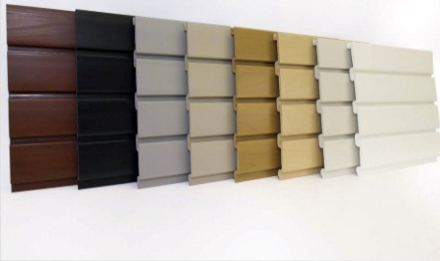

C A B I N E T S B Y

hayley

2024 CATALOGUE **STORAGE SOLUTIONS**

Handiwall Panel 96"

HSW1008 White	12"	96"	0.5"	5 lbs	\$80.00
HSW2008 Taupe	12"	96"	0.5"	5 lbs	\$80.00
HSW3008 Grey	12"	96"	0.5"	5 lbs	\$80.00
HSW4008 Black	12"	96"	0.5"	5 lbs	\$80.00
HSW13008 Graphite	12"	96"	0.5"	5 lbs	\$80.00