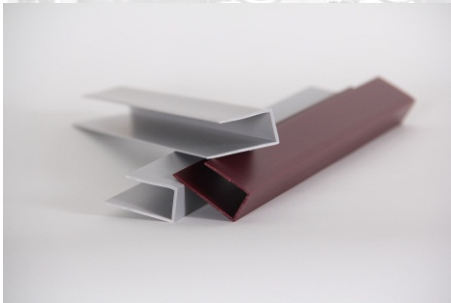

C A B I N E T S B Y

hayley

2024 CATALOGUE **STORAGE SOLUTIONS**

Handiwall Panel 96"

HSW1008 White	12"	96"	0.5"	5 lbs	\$80.00
HSW2008 Taupe	12"	96"	0.5"	5 lbs	\$80.00
HSW3008 Grey	12"	96"	0.5"	5 lbs	\$80.00
HSW4008 Black	12"	96"	0.5"	5 lbs	\$80.00
HSW13008 Graphite	12"	96"	0.5"	5 lbs	\$80.00

Handiwall J Molding 96"

Part #	Description	Price
HST1096L	J Molding-White 96"	\$ 21.00
HST2096L	J Molding-Taupe 96"	\$ 21.00
HST3096L	J Molding-Grey 96"	\$ 21.00
HST4096L	J Molding-Black 96"	\$ 21.00
HST1396L	J Molding-Graphite 96"	\$ 21.00